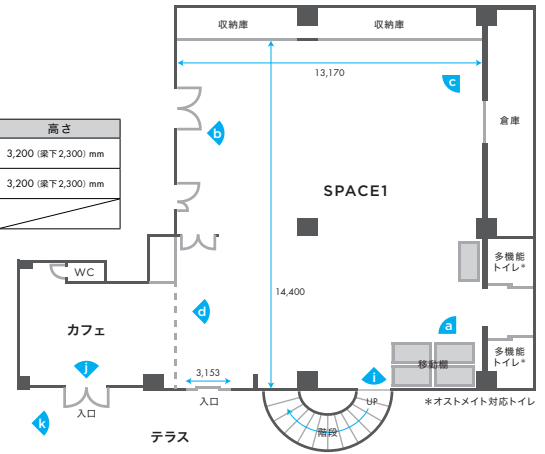

1F

ウッド調のスペース。アパレル展示会やパーティーなどのご利用はもちろん、車も入るので車まつわるイベントでもご利用いただけます。移動棚があるので仕切ることでも、自由にレイアウトできます。

a SPACE1

- SPACE1
- カフェ
- テラス

	広さ	高さ
SPACE1	189.7㎡ (57坪)	3,200 (床下2,300) mm
カフェ	32.8㎡ (10坪)	3,200 (床下2,300) mm
テラス	50.0㎡ (15坪)	

※カフェ、テラスのご利用は応相談

1F: 222.5㎡

b SPACE1

c SPACE1

d SPACE1

2F

白を基調としたコンクリート床。1F同様、展示会やパーティーなどのご利用や撮影スペースとしても使いやすい空間です。代官山GALLERYは控え室やバックヤードとしてもご利用いただけます。

e SPACE2

- SPACE2
- 代官山GALLERY
- レセプションルーム
- ホワイエ

	広さ	高さ
SPACE2	132.1㎡ (40坪)	3,000 (床下2,300) mm
代官山GALLERY	11.7㎡ (3.6坪)	3,000 (床下2,500) mm
レセプションルーム	24.3㎡ (7.5坪)	3,000 (床下2,500) mm
ホワイエ	38.9㎡ (12坪)	3,000 (床下2,500) mm