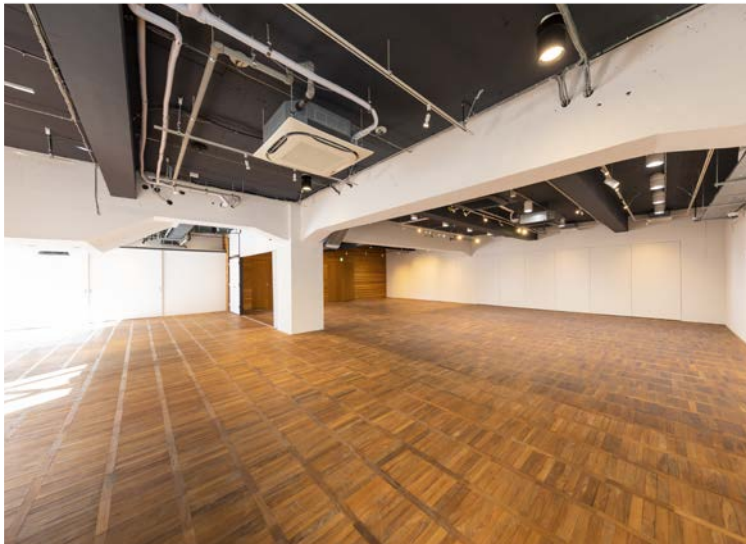

1F

ウッド調のスペース。アパレル展示会やパーティーなどのご利用はもちろん、車も入るので車まつわるイベントでもご利用いただけます。移動棚があるので仕切ることでも、自由にレイアウトできます。

a SPACE1

- SPACE1
- カフェ
- テラス

	広さ	高さ
SPACE1	189.7㎡ (57坪)	3,200 (床下2,300) mm
カフェ	32.8㎡ (10坪)	3,200 (床下2,300) mm
テラス	50.0㎡ (15坪)	