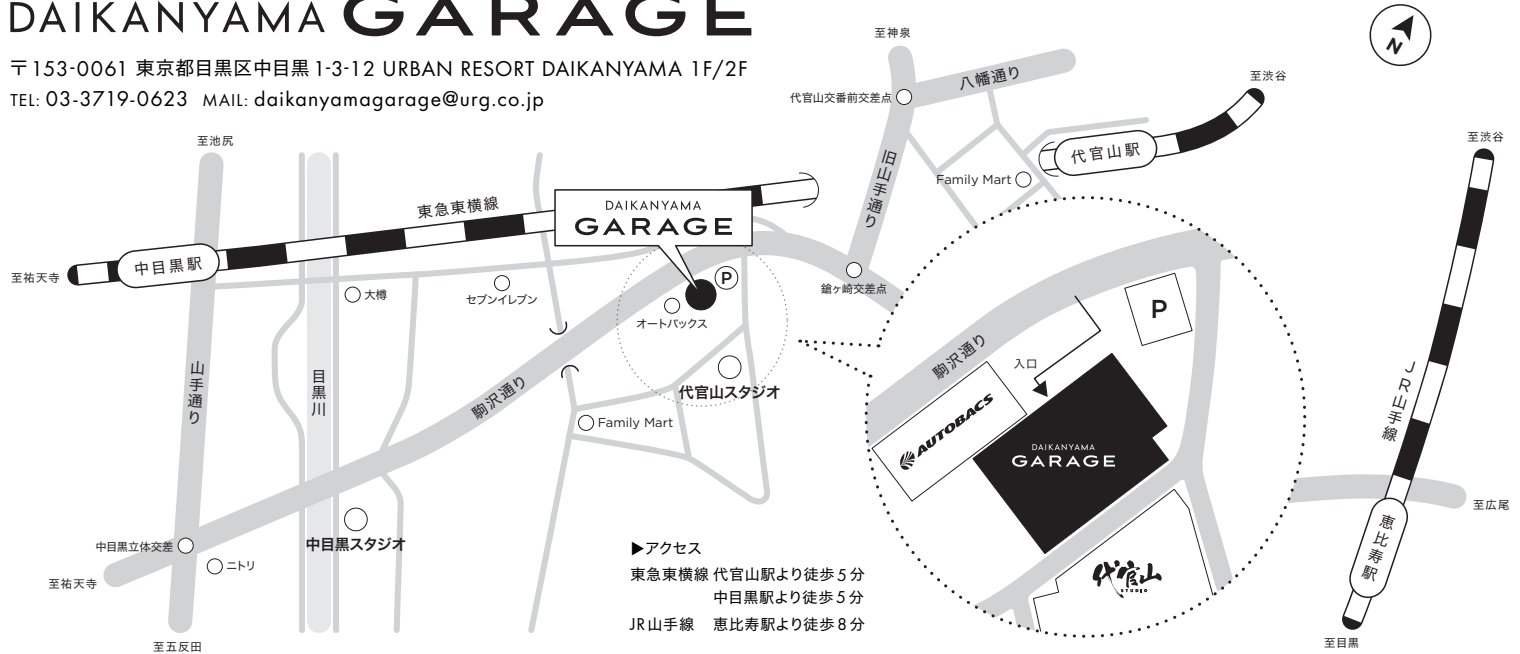

EVENT SPACE

DAIKANYAMA GARAGE

〒153-0061 東京都目黒区中目黒 1-3-12 URBAN RESORT DAIKANYAMA 1F/2F
TEL: 03-3719-0623 MAIL: daikanyamagarage@urg.co.jp

DAIKANYAMA GARAGE

DAIKANYAMA GARAGE

東京都目黒区中目黒 1-3-12
URBAN RESORT DAIKANYAMA 1F/2F
TEL : 03-3719-0623