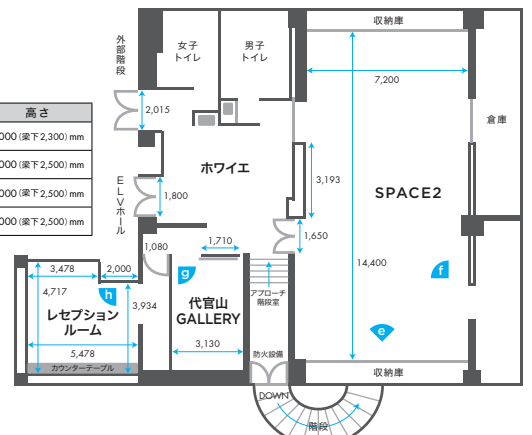

1F

ウッド調のスペース。アパレル展示会やパーティーなどのご利用はもちろん、車も入るので車まつわるイベントでもご利用いただけます。移動棚があるので仕切ることでも、自由にレイアウトできます。

a SPACE1

- SPACE1
- カフェ
- テラス

	広さ	高さ
SPACE1	189.7㎡ (57坪)	3,200 (床下2,300) mm
カフェ	32.8㎡ (10坪)	3,200 (床下2,300) mm
テラス	50.0㎡ (15坪)	

※カフェ、テラスのご利用は応相談

1F: 222.5㎡

b SPACE1

c SPACE1

d SPACE1

2F

白を基調としたコンクリート床。1F同様、展示会やパーティーなどのご利用や撮影スペースとしても使いやすい空間です。代官山GALLERYは控え室やバックヤードとしてもご利用いただけます。

e SPACE2

- SPACE2
- 代官山GALLERY
- レセプションルーム
- ホワイエ

	広さ	高さ
SPACE2	132.1㎡ (40坪)	3,000 (床下2,300) mm
代官山GALLERY	11.7㎡ (3.6坪)	3,000 (床下2,500) mm
レセプションルーム	24.3㎡ (7.5坪)	3,000 (床下2,500) mm
ホワイエ	38.9㎡ (12坪)	3,000 (床下2,500) mm

※ホワイエのご利用は応相談

2F: 207㎡

f SPACE2

g 代官山GALLERY

h レセプションルーム

OTHER

1Fにカフェ、外にはテラスがあり、いずれも使用可(単体での貸し出しは不可)。室内と一緒に借りれば使い方の幅が広がります。

i 階段